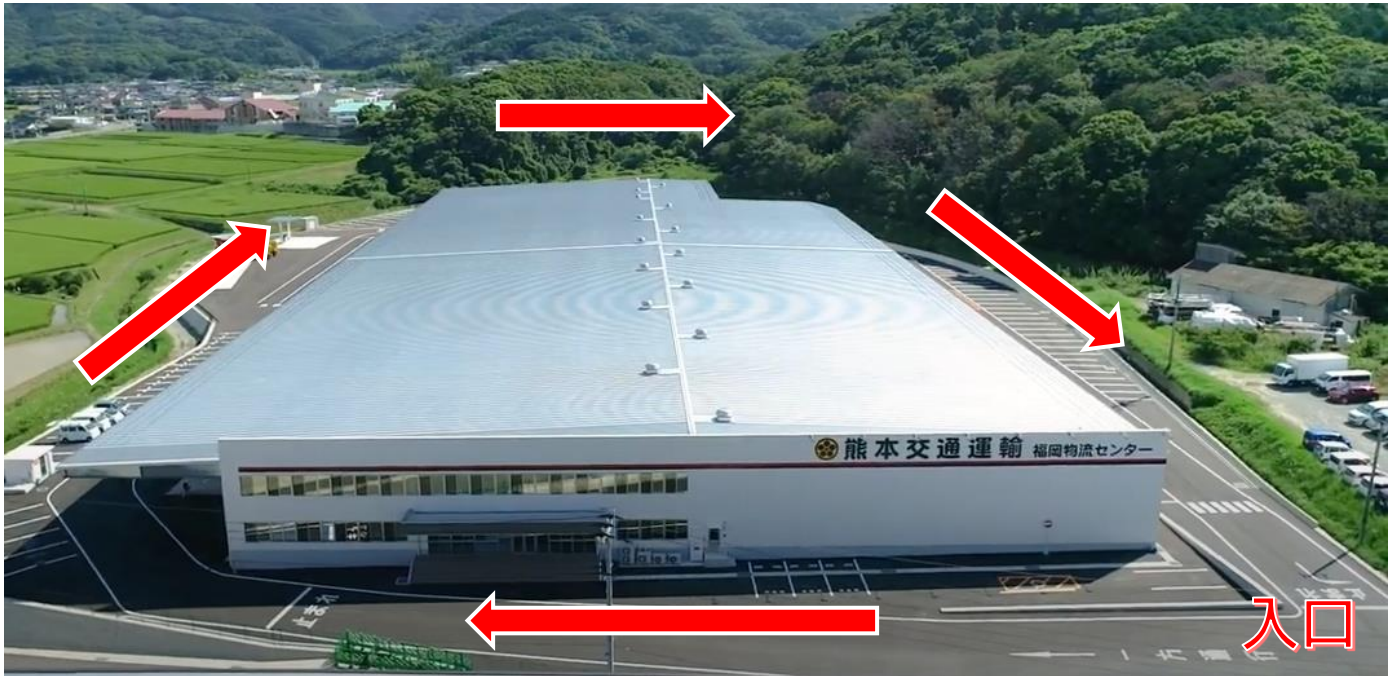

# スタイル第3セクター案内図①

## 入口から見た建物

※構内は車両一方通行、制限速度20kmとなります。

# スタイル第3セクター案内図②

経路(正面から見た写真)

経路(裏側から見た写真)

構内は時計回りでお願い申し上げます。