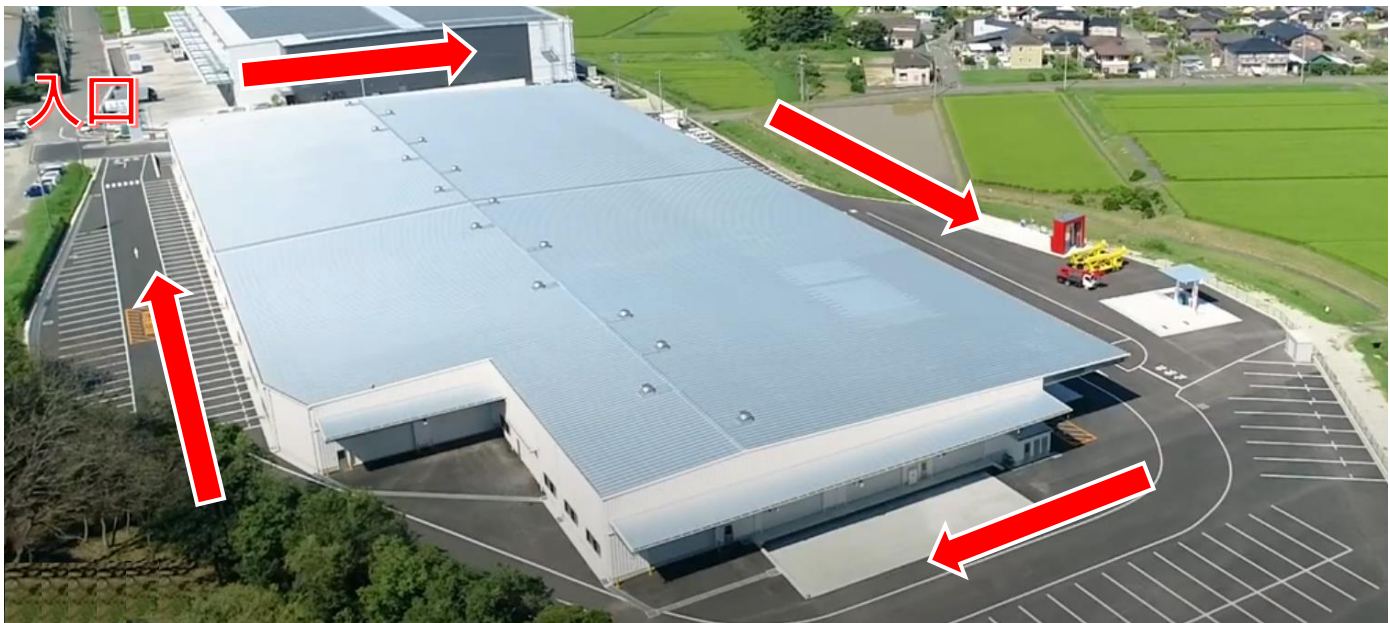

# スタイル第3セクター案内図①

## 入口から見た建物

※構内は車両一方通行、制限速度20kmとなります。

# スタイル第3セクター案内図②

経路(正面から見た写真)

経路(裏側から見た写真)

構内は時計回りでお願い申し上げます。

# スタイル第3セクター案内図③

番号3～17番がスタイルの駐車場です。  
お間違えの無いようお願い申し上げます。